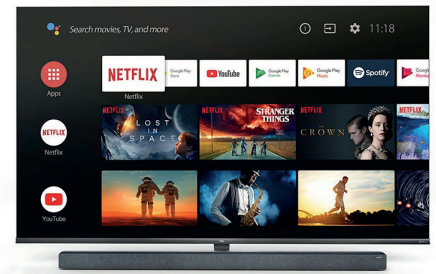

TCL

65X10

IMAGE

Taille d'écran: diagonale (pouce/cm)	65 / 165.1
Taille d'écran visible : diagonale(pouce/)	65 / 164
Résolution écran	UHD
Wide color technology	Quantum Dot
HDR (High Dynamic Range)	Yes
HDR luminosité	1500 nits
Picture Performance Index*	3200
Résolution	3840x2160
Incurvé / courbure	-
10 bits panel	Oui
Contraste dynamique	Mega
Technologie d'amélioration d'image	IPQ 2.0 Engine
Dimming	Mini LED Full Array
Anti-reflet	-
Fonctionnalité d'upscaling	UHD
Gestion des couleurs	UHD Premium Color Extender
Réduction du bruit	Oui
Mode film	Oui

* Indice de Fluidité de l'Image

SON

Puissance son	2x10 W + 2x15W
Puissance musicale	2x50 W
Dolby	Dolby AC4, Dolby TruHD
Sound Processing	Dolby Atmos
Equaliser	Oui
Type haut parleur	Front Firing
Qualité du son	ONKYO
Haut parleur	3 voies
Digital Pure Sound	Oui
Woofers	Yes
Contrôle du son auto	Oui

CONTENU SMART TV

Processeur	Quad Core
SmartTV	AndroidTV & TV+ (29 langues)
Android OS	Android P (9.0)
Guide On (IP-EPG)	-
4K	Netflix, YouTube, Amazon Prime* & more
Applications	Google Play Store & TV+
Réseaux sociaux	Oui
Navigateur internet	Oui
HbbTV	2.0.1
recherche Vocale	Built-in

3D

Technologie 3D	-
Conversion 2D / 3D	-
Ajustement de profondeur 3D	-
Résolution 3D	-

FONCTIONS UTILISATEUR

Smartphone / Tablette support	Oui
Lecteur Multimedia USB*	Yes
Sous titrage	Oui
Compatibilité DivX	-
fonction réveil / Arrêt programmable	-
Mode jeu	Oui
Mode sport	Oui
Multipicture	PAT
Mise en veille programmable	Oui
Mode hôtel	-
Menu : langues	29
HDMI CEC (T-link)	Full
Commutateur rapide HDMI	Oui

* clé USB/ Disque Dur (non fournis)

CONVERGENCE

Bluetooth	A2DP, HID
DLNA 1.5	Oui
Wifi display	Chromecast & T-cast
USB HID support	Oui

TELECOMMANDE

Piles incluses	Oui
Référence télécommande	RC602S6+RC802N6

RECEPTION

DTV Tuner	DVB-T2/C/S2
Tuner analogique	H.265 UHD, H.264, MPEG-2
Tuner analogique	Oui
Systèmes de tuner analogique	PAL/SECAM/NTSC (AV) BG/DK/LL'
CI+	Yes (1.4, ECP update)
EPG (DVB EIT/SI)	Jusqu'à 8 jours
Recherche automatique des chaînes	Oui
Télétexte	Oui

CONNECTIQUE

HDMI	3 x 2.0b
HDCP 2.2	Toutes les HDMI
USB	2 x 2.0
YPbPr	CVBS
Entrée DVI vidéo	via HDMI3
RJ-45	Oui
Wifi	Intégré
Sortie audio digitale	Optique
Prise casque	Oui
Entrée antenne (terrestre /câble)	1
Entrée antenne (satellite)	1
Sat DISEqC	Yes v.2.2 / Yes
Port CI	1
Arc HDMI	via HDMI 1
HDMI Résolution max	2160P/60Hz 12bit
MHL	Oui (3.0) via HDMI
Câble alimentation	Detachable, 1.8 m

DESIGN

Couleur	Brushed black metal front
VESA	300 x 300 mm
Type de pied	Fixe

CONSOMMATION ELECTRIQUE

Label energie*	A+
Mise en veille automatique	Oui
Alimentation électrique	220-240V~50Hz
Consommation (mode en veille) *	0,29 W
Consommation (mode reseau en veille) *	- W
Consommation en marche(mode IEC62087 Ed.2*)	120 W
Consommation annuelle*	128 kWh
Luminance maximale	65%
Consommation maximum*	170 W
Teneur en mercure	0,0 mg
Présence de plomb	Oui

* Estimation

DONNEES GENERALES