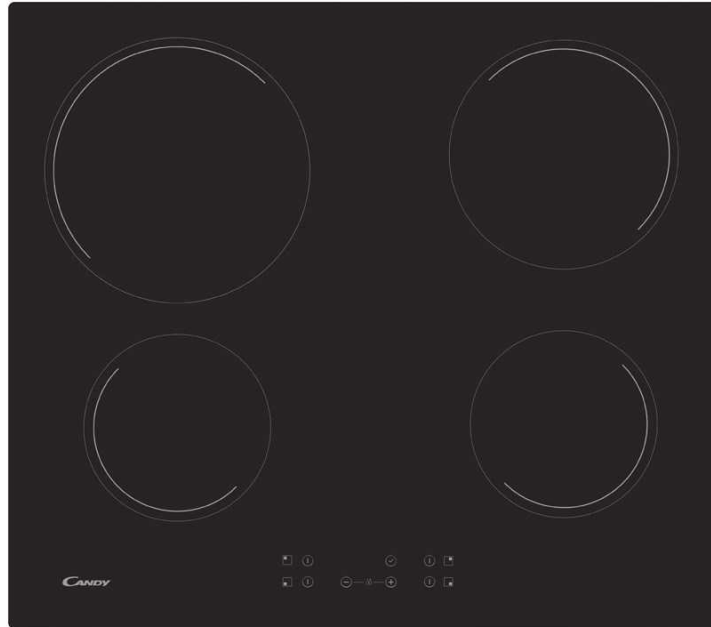

### TABLE VITROCÉRAMIQUE

Photo non contractuelle

- Type de commandes : Groupées
- Emplacement des commandes : Frontal
- Puissance totale (W) : 6500
- Taille du grand foyer (cm) : 22
- Minuteur : oui
- Niveaux de cuisson : 10
- Couleur : Noir

## TYPE D'APPAREIL

Type :	Vitrocéramique
Largeur (cm) :	60
Couleur :	Noir
Finition :	Bords droits

## CARACTÉRISTIQUES

Type de commandes :	Groupées
Emplacement des commandes :	Frontal
Taille du grand foyer (cm) :	22
Niveaux de cuisson :	10
Minuteur :	oui
Touch of colour :	non
Power Management :	non
Puissance totale (W) :	6500