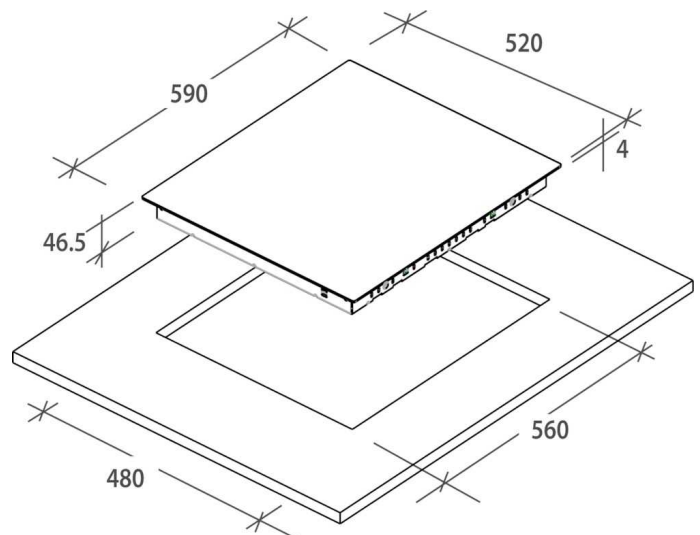

## ZONE DE CUISSON

Nb de foyers radiants :	4
Dimension AVG (cm) :	15.5
Puissance AVG (W) :	1200
Dimension ARG (cm) :	22
Puissance ARG (W) :	2300
Dimension AVD (cm) :	15.5
Puissance AVD (W) :	1200
Dimension ARD (cm) :	19
Puissance ARD (W) :	1800

## DIMENSIONS

Encastrement (LxP) (cm) :	56X49
---------------------------	-------