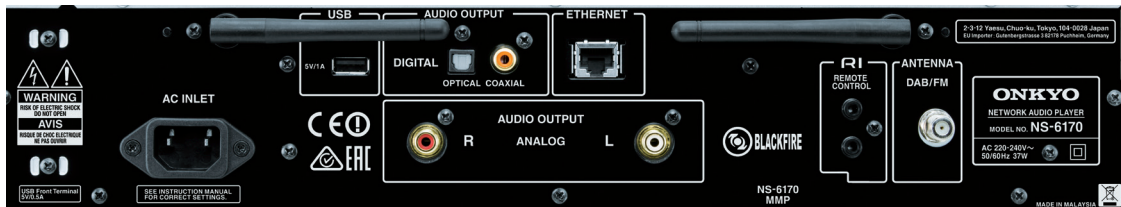

Contrôle intuitif avec l'application Onkyo Controller

Contrôlez la lecture depuis tout point à portée du signal Wi-Fi®, sélectionnez et diffusez les morceaux diffusés par les services intégrés, et explorez vos musiques sur tout disque dur connecté, à l'aide de la nouvelle application de contrôle à distance orientée utilisateur, sur appareil iOS*1 ou Android™*2.

*1 Nécessite iOS version 8.4 ou ultérieure. *2 Nécessite Android version 4.0.3 ou ultérieure.

CARACTÉRISTIQUES TECHNIQUES

Réponse en fréquence	4 Hz-70 kHz (192 kHz/24 bits)
Rapport signal/bruit	115 dB (192 kHz/24 bits, filtre passe-bas 22 kHz, pression acoustique pondérée A, 1 kHz)
Plage dynamique audio	114 dB (192 kHz/24 bits, filtre passe-bas 22 kHz, pression acoustique pondérée A, 1 kHz)
Distorsion harmonique totale	0,002 % (192 kHz/24 bits, filtre passe-bas 22 kHz, 1kHz)
Sortie audio/impédance	Optique 0,5 V c. à c./75 Ω Coaxiale 0,5 V c. à c./75 Ω Analogique 2 V (rms)/470 Ω
Caractéristiques générales	
Alimentation électrique	220-240 V~, 50 Hz
Consommation électrique	37 W
Dimensions (l x h x p)	435 x 100 x 317 mm
Poids	4,5 kg
EMBALLAGE	
Dimensions (l x h x p)	540 x 210 x 388 mm
Poids	6,8 kg
Accessoires fournis	
• Cordon d'alimentation CA • Manuel d'instructions • Télécommande • 2 piles AAA (R03)* • Antenne DAB/FM interne	

* Les piles ne sont pas fournies avec le modèle destiné au marché chinois.