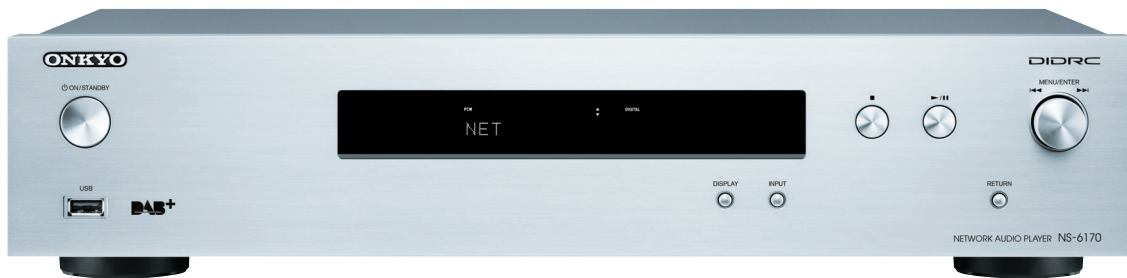

NS-6170 Lecteur audio en réseau

ARGENT NOIR