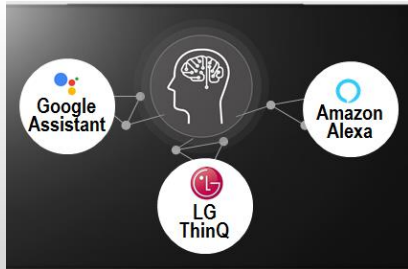

AI Picture

Conçu à partir d'une vaste base de données de millions de points, l'algorithme de Deep Learning permet de reconnaître la source de l'image afin de l'optimiser grâce à l'Intelligence Artificielle. Le traitement de l'image est donc spécialement adapté en fonction de la qualité du contenu.

AI Sound

Transforme un son 2.0 en un son surround virtuel 5.1 pour une meilleure immersion sonore. Le processeur optimise la sortie du son en fonction du type de contenu : clarté des voix pour le JT télévisé, amplification des effets sonores pour les films...

Intelligences Artificielles

Les smart TV LG intègrent 3 Intelligences Artificielles :
 - ThinQ pour vous simplifier la navigation et le paramétrage de votre TV au quotidien via la reconnaissance vocale.
 - Google Assistant et Amazon Alexa* pour faire des recherches encore plus poussées et contrôler vos objets domotiques compatibles.

**Disponible courant 2019*

Magic Remote

La Magic Remote dispose d'un système de pointeur et une molette pour naviguer dans votre TV aussi simplement qu'avec une souris. La navigation en est grandement facilitée. Le micro intégré permet de bénéficier de toutes les fonctions de reconnaissance vocale.