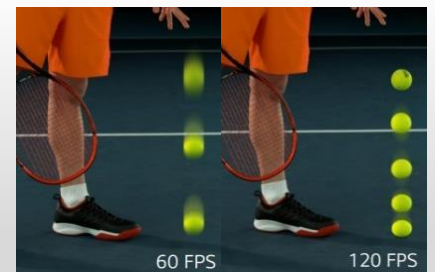

HFR

Les contenus HFR (High Frame Rate) offrent des mouvements plus fluides et plus nets grâce à l'affichage d'images pouvant aller jusqu'à 120 images par seconde. Le rendu est bien meilleur, notamment pour les contenus comme le sport. (Nécessite une source compatible).

Sans oublier

VRR et ALLM, Compatibilité Apple Airplay 2 et Homekit (par MAJ courant 2019), Bluetooth 5.0, Prise casque, Home Dashboard LG, Mini Browser LG et plus encore...

Ces caractéristiques sont soumises à titre indicatif et peuvent, dans un soucis d'amélioration, être modifiées sans préavis. Pièces détachées indispensables à l'utilisation du produit disponibles 2 ans à compter de la date d'achat du client final.