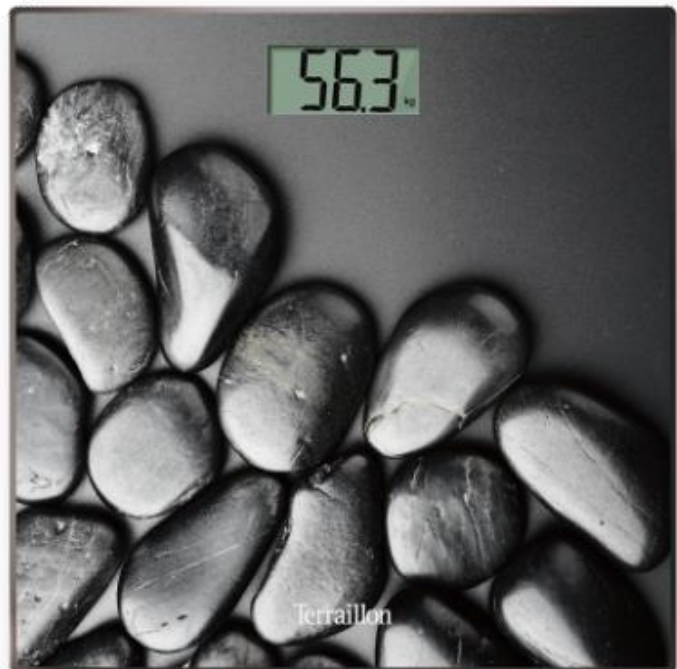

PEBBLE HOME

LES BÉNÉFICES PRODUIT PRODUCT ADVANTAGES

VERRE 27x27 cm

GLASS 27x27 cm

ULTRA-COMPACT, FACILE A RANGER

ULTRA COMPACT, EASY TO STORE

ECRAN LCD

LCD SCREEN

Pèse-personne – Bathroom Scale

APPELLATION COMMERCIALE - DESIGNATION

PN

PEBBLE HOME

14494

COULEUR - COLOUR

Noir -Black

CARACTERISTIQUES - MAIN FEATURES

Type de pesée - Weighting Mode

Electronique - Electronic

Finition du plateau - Platform finish

Verre -Glass

Taille du plateau - Platform size (LxH)

27 x 27 cm

PERFORMANCES

Capacité Max. - Max Capacity

160 kg

Graduation

100 g

FONCTIONS – FUNCTIONS

Poids – Weight

•

AFFICHAGE DIGITAL - DIGITAL DISPLAY

Type - Dimension LxH