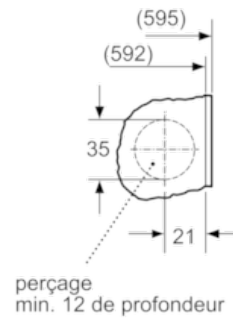

#### Données techniques

Type de construction :	Encastrable
Hauteur appareil (mm) :	818
Largeur de l'appareil :	596
Profondeur appareil (mm) :	544
Hauteur produit emballé (mm) :	875
Largeur produit emballé (mm) :	660
Profondeur produit emballé (mm) :	650
Roulettes :	non
Poids brut (kg) :	73,0
Poids net (kg) :	71,9
Puissance de raccordement (W) :	2300
Intensité (A) :	10
Tension (V) :	220-240
Fréquence (Hz) :	50
Longueur du cordon électrique (cm) :	210
Type de prise :	Fiche cont.terre/Gard.fil ter.
Certificats de conformité :	CE, Morocco, VDE
Marque :	Bosch
Référence Commerciale :	WIW28340FF
Capacité coton (kg) - NOUVEAU (2010/30/CE) :	7,0
Classe énergétique (2010/30/CE) :	A+++
Consommation énergétique annuelle (kWh/annum) - NOUVEAU (2010/30/CE) :	139
Consommation énergétique en mode "arrêt" (W) - NOUVEAU (2010/30/CE) :	0,12
Consommation énergétique en mode "laissé sur marche" (W) - NOUVEAU (2010/30/CE) :	0,50
Consommation d'eau annuelle (l/annum) - NOUVEAU (2010/30/CE) :	8800
Classe d'efficacité d'essorage :	B
Vitesse d'essorage maximum (rpm) - nouveau (2010/30/EC) :	1400
Temps de lavage moyen pour coton 40°C (charge partielle) en min - nouveau (2010/30/EC) :	240
Temps de lavage moyen pour coton 60°C (charge normale) en min - nouveau (2010/30/EC) :	240
Temps de lavage moyen pour coton 60°C (charge partielle) en min - nouveau (2010/30/EC) :	240
Niveau sonore au lavage dB(A) re 1 pW :	42
Niveau sonore à l'essorage dB(A) re 1 pW :	66

##### Caractéristiques techniques

- Porte réversible
- Plinthe ajustable en hauteur: 15 cm
- Plinthe ajustable en profondeur: 6.5 cm
- Pieds arrières réglables à l'avant par système à cardan
- Dimensions : H 81.8 x L 59.6 x P 54.4 cm
- Entièrement intégrable

**Lave linge**

**WIW28340FF**

**Lave-linge frontal 60 cm, tout intégrable**

Mesures en mm

Mesures en mm

Mesures en mm

Unité Z

Mesures en mm