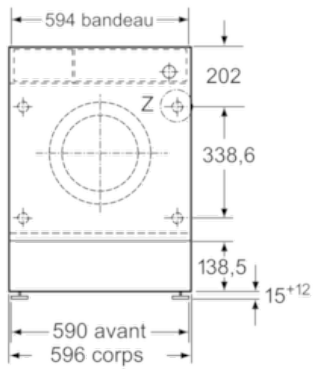

#### Données techniques

Type de construction :	Encastrable
Hauteur appareil (mm) :	818
Largeur de l'appareil :	596
Profondeur appareil (mm) :	544
Hauteur produit emballé (mm) :	875
Largeur produit emballé (mm) :	660
Profondeur produit emballé (mm) :	650
Roulettes :	non
Poids brut (kg) :	73,0
Poids net (kg) :	71,9
Puissance de raccordement (W) :	2300
Intensité (A) :	10
Tension (V) :	220-240
Fréquence (Hz) :	50
Longueur du cordon électrique (cm) :	210
Type de prise :	Fiche cont.terre/Gard.fil ter.
Certificats de conformité :	CE, Morocco, VDE
Marque :	Bosch
Référence Commerciale :	WIW28340FF
Capacité coton (kg) - NOUVEAU (2010/30/CE) :	7,0
Classe énergétique (2010/30/CE) :	A+++
Consommation énergétique annuelle (kWh/annum) - NOUVEAU (2010/30/CE) :	139
Consommation énergétique en mode "arrêt" (W) - NOUVEAU (2010/30/CE) :	0,12
Consommation énergétique en mode "laissé sur marche" (W) - NOUVEAU (2010/30/CE) :	0,50
Consommation d'eau annuelle (l/annum) - NOUVEAU (2010/30/CE) :	8800
Classe d'efficacité d'essorage :	B
Vitesse d'essorage maximum (rpm) - nouveau (2010/30/EC) :	1400
Temps de lavage moyen pour coton 40°C (charge partielle) en min - nouveau (2010/30/EC) :	240
Temps de lavage moyen pour coton 60°C (charge normale) en min - nouveau (2010/30/EC) :	240
Temps de lavage moyen pour coton 60°C (charge partielle) en min - nouveau (2010/30/EC) :	240
Niveau sonore au lavage dB(A) re 1 pW :	42
Niveau sonore à l'essorage dB(A) re 1 pW :	66

##### Caractéristiques techniques

- Porte réversible
- Plinthe ajustable en hauteur: 15 cm
- Plinthe ajustable en profondeur: 6.5 cm
- Pieds arrières réglables à l'avant par système à cardan
- Dimensions : H 81.8 x L 59.6 x P 54.4 cm
- Entièrement intégrable

**Lave linge**

**WIW28340FF**

**Lave-linge frontal 60 cm, tout intégrable**

Mesures en mm

Mesures en mm

Mesures en mm

Unité Z

Mesures en mm