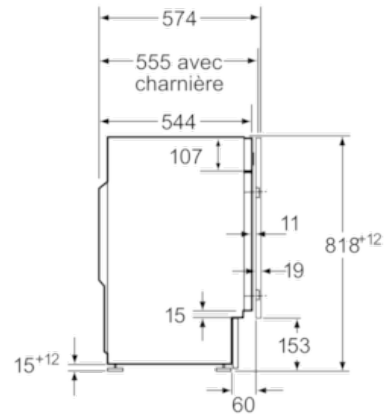

#### Données techniques

Type de construction :	Encastrable
Hauteur appareil (mm) :	818
Largeur de l'appareil :	596
Profondeur appareil (mm) :	544
Hauteur produit emballé (mm) :	875
Largeur produit emballé (mm) :	660
Profondeur produit emballé (mm) :	650
Roulettes :	non
Poids brut (kg) :	73,0
Poids net (kg) :	71,9
Puissance de raccordement (W) :	2300
Intensité (A) :	10
Tension (V) :	220-240
Fréquence (Hz) :	50
Longueur du cordon électrique (cm) :	210
Type de prise :	Fiche cont.terre/Gard.fil ter.
Certificats de conformité :	CE, Morocco, VDE
Marque :	Bosch
Référence Commerciale :	WIW28340FF
Capacité coton (kg) - NOUVEAU (2010/30/CE) :	7,0
Classe énergétique (2010/30/CE) :	A+++
Consommation énergétique annuelle (kWh/annum) - NOUVEAU (2010/30/CE) :	139
Consommation énergétique en mode "arrêt" (W) - NOUVEAU (2010/30/CE) :	0,12
Consommation énergétique en mode "laissé sur marche" (W) - NOUVEAU (2010/30/CE) :	0,50
Consommation d'eau annuelle (l/annum) - NOUVEAU (2010/30/CE) :	8800
Classe d'efficacité d'essorage :	B
Vitesse d'essorage maximum (rpm) - nouveau (2010/30/EC) :	1400
Temps de lavage moyen pour coton 40°C (charge partielle) en min - nouveau (2010/30/EC) :	240
Temps de lavage moyen pour coton 60°C (charge normale) en min - nouveau (2010/30/EC) :	240
Temps de lavage moyen pour coton 60°C (charge partielle) en min - nouveau (2010/30/EC) :	240
Niveau sonore au lavage dB(A) re 1 pW :	42
Niveau sonore à l'essorage dB(A) re 1 pW :	66

##### Caractéristiques techniques

- Porte réversible
- Plinthe ajustable en hauteur: 15 cm
- Plinthe ajustable en profondeur: 6.5 cm
- Pieds arrières réglables à l'avant par système à cardan
- Dimensions : H 81.8 x L 59.6 x P 54.4 cm
- Entièrement intégrable

**Lave linge**

**WIW28340FF**

**Lave-linge frontal 60 cm, tout intégrable**

Mesures en mm

Mesures en mm

Mesures en mm

Unité Z

Mesures en mm