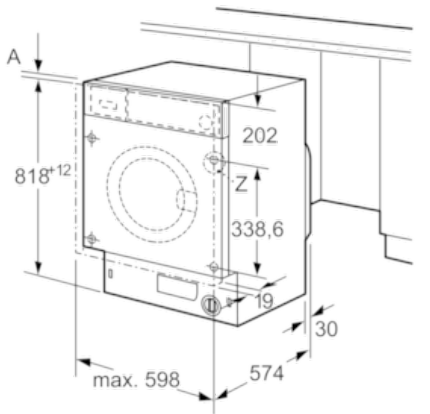

##### Caractéristiques techniques

- Porte réversible
- Plinthe ajustable en hauteur: 15 cm
- Plinthe ajustable en profondeur: 6.5 cm
- Pieds arrières réglables à l'avant par système à cardan
- Dimensions : H 81.8 x L 59.6 x P 54.4 cm
- Entièrement intégrable

**Lave linge**

**WIW28340FF**

**Lave-linge frontal 60 cm, tout intégrable**

Mesures en mm

Mesures en mm

Mesures en mm

Unité Z

Mesures en mm