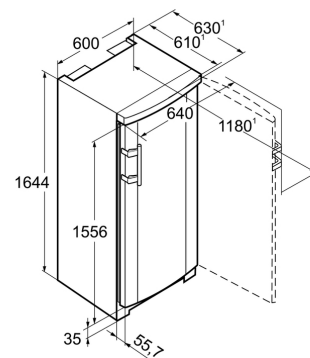

Congélateur Armoire NoFrost Comfort

GNw1660-7

DESCRIPTIF DU PRODUIT

Ce congélateur armoire NoFrost propose un volume utile de 231 L, 7 tiroirs pour une autonomie de 8,1 h avec une régulation électronique, hauteur 164 cm.

Informations générales

Disponibilité des pièces détachées fonctionnelles	10 ans à compter de la date d'achat
---	-------------------------------------

Dimensions et logistiques

EAN	4016803076919
Hauteur (cm)	164.4
Largeur (cm)	60
Profondeur (cm)	63
Hauteur emballage (mm)	1712
Largeur emballage (mm)	615
Profondeur emballage (mm)	709
Poids brut (kg)	73.1
Poids net (kg)	68.8
Origine	Bulgarie
Triman recyclage	Nos emballages peuvent faire l'objet d'une consigne de tri