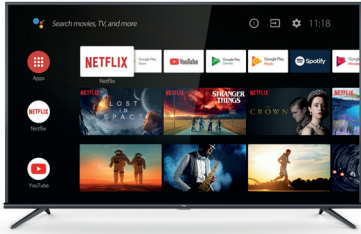

IMAGE

Taille d'écran: diagonale (pouce/cm)	50 / 127
Taille d'écran visible : diagonale(pouce/)	50 / 126
Résolution écran	UHD
Wide color technology	-
Luminosité (cd/m²)	270
HDR (High Dynamic Range)	Oui
HDR luminosité	-
Picture Performance Index*	1200
Résolution	3840x2160
Incurvé / courbure	-
10 bits panel	Oui
Contraste dynamique	Mega
Technologie d'amélioration d'image	IPQ 2.0 Engine
Dimming	Pro
Anti-reflet	-
Fonctionnalité d'upscaling	UHD
Gestion des couleurs	UHD Color Extender
Réduction du bruit	Oui
Mode film	Oui

* Indice de Fluidité de l'Image

SON

Puissance son	2x10 W
Puissance musicale	2x20 W
Dolby	Dolby AC4
Sound Processing	Dolby Audio processing
Equaliser	Oui
Type haut parleur	Down Firing
Qualité du son	-
Haut parleur	Full range
Digital Pure Sound	-
Woofers	-
Contrôle du son auto	Oui

CONTENU SMART TV

Processeur	Quad Core
SmartTV	AndroidTV & TV+ (29 langues)
Android OS	Android P (9.0)
Guide On (IP-EPG)	-
4K	Netflix, YouTube & more
Applications	Google Play Store & TV+
Réseaux sociaux	Oui
Navigateur internet	Oui
HbbTV	2,0
recherche Vocale	Ready
Mémoire interne	16GB / 10 GB

3D

Technologie 3D	-
Conversion 2D / 3D	-
Ajustement de profondeur 3D	-
Résolution 3D	-

FONCTIONS UTILISATEUR

Smartphone / Tablette support	Oui
Lecteur Multimedia USB*	Oui
Sous titrage	Oui
Compatibilité DivX	-
fonction réveil / Arrêt programmable	-
Mode jeu	Oui
Mode sport	Oui
PIP	-
Mise en veille programmable	Oui
Mode hôtel	-
Menu : langues	29
HDMI CEC (T-link)	Full
Commutateur rapide HDMI	Oui

* clé USB/ Disque Dur (non fournis)

CONVERGENCE

Bluetooth	A2DP, HID
DLNA 1.5	Oui
Wifi display	Chromecast & T-cast
USB HID support	Oui

TELECOMMANDE

Piles incluses	Oui
Référence télécommande	RC802N6

RECEPTION

DTV Tuner	DVB-T2/C/S2
Tuner analogique	H.265 UHD, H.264, MPEG-2
Tuner analogique	Oui
Systèmes de tuner analogique	PAL/SECAM/NTSC (AV) BG/DK/LL'
CI+	Yes (1.4 ECP)
EPG (DVB EIT/SI)	Jusqu'à 8 jours
Recherche automatique des chaînes	Oui
Télétexte	Oui

CONNECTIQUE

HDMI	3 x 2.0b
HDCP 2.2	Toutes les HDMI
USB	2 x 2.0
YPbPr	CVBS
Entrée DVI vidéo	via HDMI3
RJ-45	Oui
Wifi	Intégré
Sortie audio digitale	Optique
Prise casque	Oui
Entrée antenne (terrestre /câble)	1
Entrée antenne (satellite)	1
Sat DISEqC	Yes v.2.2 / Yes
Port CI	1
Arc HDMI	via HDMI 1
HDMI Résolution max	2160P/60Hz 12bit
MHL	Oui (3.0) via HDMI
Câble alimentation	Detachable, 1.5 m

DESIGN

Couleur	Brushed titanium metal front
VESA	200 x 200 mm
Type de pied	Fixe

CONSOMMATION ELECTRIQUE

Label energie*	A+
Mise en veille automatique	Oui
Alimentation électrique	220-240V~50Hz
Consommation (mode en veille) *	0,21 W
Consommation (mode reseau en veille) *	0,23 W
Consommation en marche(mode IEC62087 Ed.2*)	71 W
Consommation annuelle*	104 kWh
Luminance maximale	78%
Consommation maximum*	120 W
Teneur en mercure	0,0 mg
Présence de plomb	Oui

* Estimation

DONNEES GENERALES