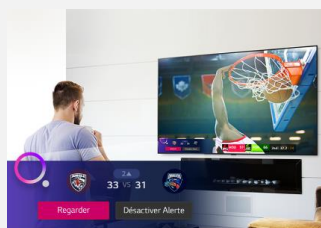

## Contrôle Vocal

Les smart TV LG intègrent 3 Intelligences Artificielles :

- ThinQ pour vous simplifier la navigation et le paramétrage de votre TV au quotidien via la reconnaissance vocale.
- Google Assistant et Amazon Alexa pour des recherches et contrôler vos objets domotiques compatibles.

Accès rapide à vos applications favorites

Pointez, faites défiler

Nouvelle ergonomie

## Nouvelle Magic Remote

La Magic Remote dispose d'un système de pointeur et une molette pour naviguer dans votre TV aussi simplement qu'avec une souris. Le nouveau design plus ergonomique facilite encore plus son utilisation pour un accès instantané à tous vos contenus. Le micro intégré permet de bénéficier de toutes les fonctions de reconnaissance vocale.

## webOS 6.0

Spécialement conçu pour les TVs LG, webOS 6.0 offre une expérience de navigation totalement optimisée. Fluide, rapide et puissant, ce nouveau home vous permet d'accéder instantanément à tous vos contenus et applications préférées (Netflix, Amazon Prime Video, Disney +,...)