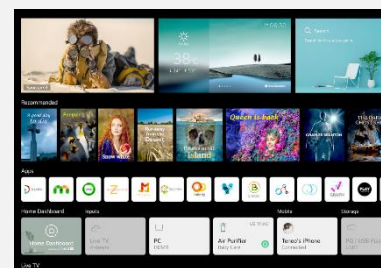

## Dolby Vision IQ & Dolby Atmos

Faites de votre maison un véritable cinéma grâce au Dolby Vision IQ qui ajuste la luminosité, la couleur et le contraste en fonction du contenu et de l'éclairage de la pièce. Avec le Dolby Atmos, profitez d'un son qui vous enveloppe pour une immersion plus vraie que nature.

## Contrôle Vocal

Les smart TV LG intègrent 3 Intelligences Artificielles :

- ThinQ pour vous simplifier la navigation et le paramétrage de votre TV au quotidien via la reconnaissance vocale.
- Google Assistant et Amazon Alexa pour des recherches et contrôler vos objets domotiques compatibles.

Accès rapide à vos applications favorites

Pointez, faites défiler

Nouvelle ergonomie

## Nouvelle Magic Remote

La Magic Remote dispose d'un système de pointeur et une molette pour naviguer dans votre TV aussi simplement qu'avec une souris. Le nouveau design plus ergonomique facilite encore plus son utilisation pour un accès instantané à tous vos contenus. Le micro intégré permet de bénéficier de toutes les fonctions de reconnaissance vocale.