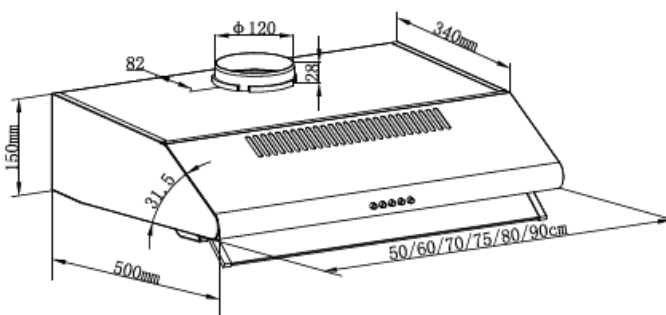

AH1416

HOTTE CASQUETTE

60 CM

INOX

EAN : 3260449043403

CARACTÉRISTIQUES GÉNÉRALES

Type	Hotte casquette
Contrôle	Mécanique
Aspiration (3 vitesses)	130, 160, 195 m ³ /h
Niveau sonore	59, 62, 66 dB(A)
Classe énergétique	C
Classe Aspiration / Lumière / Filtrage	E / A / E
Alimentation	230 V - 50 Hz
Puissance moteur	80 W
Diamètre de sortie	120 mm
Type aspiration	Évacuation - Recyclage

ÉQUIPEMENTS

5 boutons de commande

Filtre à charbon inclus

2 filtres graisses

Éclairage LED : 1 x 2,5W

Câble d'alimentation et prise secteur

DIMENSIONS - POIDS

Emballé (H x L x P)	64,5 x 19,5 x 55 cm
Déballé (H x L x P)	60 x 15 x 50 cm
Brut	6,6 kg
Net	5,6 kg