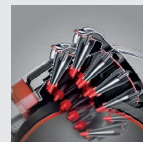

5 ans de garantie

Pièces et main d'œuvre et transport

La science Dyson Cinetic™
ne perd pas d'aspiration.

La science Dyson Cinetic™ sépare la fine poussière et les débris qui peuvent obstruer les autres aspirateurs.