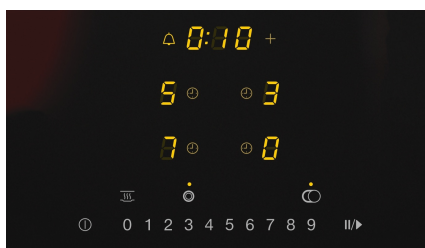

TABLE DE CUISSON KM 7464 FR

Table de cuisson à induction largeur 62,6 cm

Cadre Inox fin haut

Commande ComfortSelect - Affichage ambré
Verre vitrocéramique noir - Sérigraphie LightPrint

4 zones de cuisson dont 1 zone modulable PowerFlex
9 à 17 puissance programmes

Tarif de base HT : 915.83 €

Prix max conseillé TTC : 1099€* + 5 € d'éco-part.
soit 1104 €

Disponibilité : 01/05/2019

Durée de disponibilité des pièces détachées : 11 ans

Accès direct aux niveaux de puissances
Reconnaissance permanente des récipients
Fonction Booster et TwinBooster
4 Minuteurs
Fonction Stop&Go
Fonction mémoire 10 sec
Maintien au chaud (65°C)
7 niveaux de sécurité
Equipée Con@ctivity 3.0 et Miele@home

Encastrement 56 x 49 cm

Branchement monophasé - Puissance 7,3 kW

Bandeau de Commande

La puissance de nos tables de cuisson à induction permet une montée en température extrêmement rapide. Faire bouillir une grande quantité d'eau rapidement devient un jeu d'enfant.