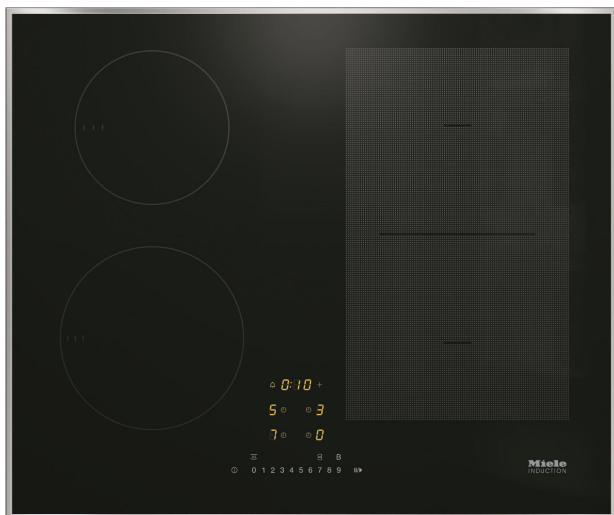

TABLE DE CUISSON KM 7464 FR

Table de cuisson à induction largeur 62,6 cm

Cadre Inox fin haut

Commande ComfortSelect - Affichage ambré
Verre vitrocéramique noir - Sérigraphie LightPrint

4 zones de cuisson dont 1 zone modulable PowerFlex
9 à 17 puissance programmes

Zone avant gauche : Ø 140 - 190 mm, max. 2500 W
Puissance max. avec TwinBooster : 3000 W
Zone arrière gauche : Ø 100 - 160 mm, max. 1700 W
Puissance max. avec TwinBooster : 2200 W
Zone PowerFlex : 230 x 150 mm, max. 3000 W
Puissance max. avec TwinBooster : 3650 W
Zone Bridge PowerFlex : 230 x 390 mm, max. 4800 W
Puissance max. avec TwinBooster : 7300 W

Encastrement 56 x 49 cm

Branchement monophasé - Puissance 7,3 kW

Bandeau de Commande

La puissance de nos tables de cuisson à induction permet une montée en température extrêmement rapide. Faire bouillir une grande quantité d'eau rapidement devient un jeu d'enfant.