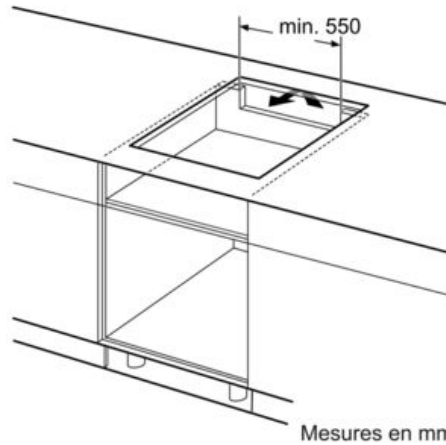

Données techniques

Appellation produit/famille :	Foyer en vitrocéramique
Type de construction :	Encastrable
Type d'énergie :	Électricité
Combien de foyers peuvent-ils être utilisés simultanément :	3
Niche d'encastrement (mm) :	51 x 560-560 x 490-500
Largeur de l'appareil :	592
Dimensions du produit (mm) :	51 x 592 x 522
Dimensions du produit emballé (mm) :	126 x 603 x 753
Poids net (kg) :	11,0
Poids brut (kg) :	13,0
Témoin de chaleur résiduelle :	Indépendant
Emplacement du bandeau de commande :	Devant de la table
Matériau de base de la surface :	Vitrocéramique
Couleur de la surface :	Noir
Certificats de conformité :	AENOR, CE
Longueur du cordon électrique (cm) :	110
Code EAN :	4242002870717
Puissance maximum de raccordement électrique (W) :	4600
Intensité (A) :	20
Tension (V) :	220-240
Fréquence (Hz) :	50; 60

Données techniques :

- Câble de raccordement (1,1 M)
- Puissance de raccordement 4600 W

Serie | 4 Plaques de cuisson

PUJ631BB1E Devant biseauté
Table vitrocéramique - 60 cm

① Prévoir une fente d'aération

Mesures en mm

Mesures en mm

* Distance minimale entre la découpe de plaque et le mur
 ** Profondeur d'encastrement
 *** Avec four installé en dessous min. 30, éventuellement plus ; voir les spécifications du four

Mesures en mm