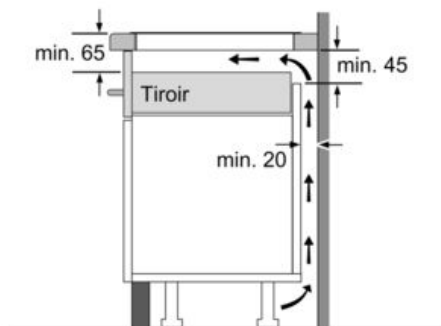

Données techniques

Appellation produit/famille :	Foyer en vitrocéramique
Type de construction :	Encastrable
Type d'énergie :	Électricité
Combien de foyers peuvent-ils être utilisés simultanément :	3
Niche d'encastrement (mm) :	51 x 560-560 x 490-500
Largeur de l'appareil :	592
Dimensions du produit (mm) :	51 x 592 x 522
Dimensions du produit emballé (mm) :	126 x 603 x 753
Poids net (kg) :	11,0
Poids brut (kg) :	13,0
Témoin de chaleur résiduelle :	Indépendant
Emplacement du bandeau de commande :	Devant de la table
Matériau de base de la surface :	Vitrocéramique
Couleur de la surface :	Noir
Certificats de conformité :	AENOR, CE
Longueur du cordon électrique (cm) :	110
Code EAN :	4242002870717
Puissance maximum de raccordement électrique (W) :	4600
Intensité (A) :	20
Tension (V) :	220-240
Fréquence (Hz) :	50; 60

Données techniques :

- Câble de raccordement (1,1 M)
- Puissance de raccordement 4600 W

Serie | 4 Plaques de cuisson

PUJ631BB1E Devant biseauté
Table vitrocéramique - 60 cm

① Prévoir une fente d'aération

Mesures en mm

Mesures en mm

* Distance minimale entre la découpe de plaque et le mur
 ** Profondeur d'encastrement
 *** Avec four installé en dessous min. 30, éventuellement plus ; voir les spécifications du four

Mesures en mm

① Prévoir une fente d'aération.

Mesures en mm

① Prévoir une fente d'aération

Mesures en mm

Mesures en mm