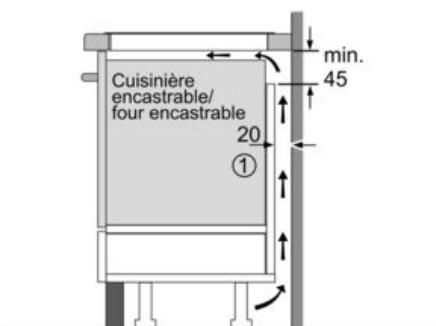

Données techniques

Appellation produit/famille :	Foyer en vitrocéramique
Type de construction :	Encastrable
Type d'énergie :	Électricité
Combien de foyers peuvent-ils être utilisés simultanément :	3
Niche d'encastrement (mm) :	51 x 560-560 x 490-500
Largeur de l'appareil :	592
Dimensions du produit (mm) :	51 x 592 x 522
Dimensions du produit emballé (mm) :	126 x 603 x 753
Poids net (kg) :	11,0
Poids brut (kg) :	13,0
Témoin de chaleur résiduelle :	Indépendant
Emplacement du bandeau de commande :	Devant de la table
Matériau de base de la surface :	Vitrocéramique
Couleur de la surface :	Noir
Certificats de conformité :	AENOR, CE
Longueur du cordon électrique (cm) :	110
Code EAN :	4242002870717
Puissance maximum de raccordement électrique (W) :	4600
Intensité (A) :	20
Tension (V) :	220-240
Fréquence (Hz) :	50; 60

Données techniques :

- Câble de raccordement (1,1 M)
- Puissance de raccordement 4600 W

Serie | 4 Plaques de cuisson

PUJ631BB1E Devant biseauté
Table vitrocéramique - 60 cm

① Prévoir une fente d'aération

Mesures en mm

Mesures en mm

* Distance minimale entre la découpe de plaque et le mur
 ** Profondeur d'encastrement
 *** Avec four installé en dessous min. 30, éventuellement plus ; voir les spécifications du four

Mesures en mm

① Prévoir une fente d'aération.

Mesures en mm

① Prévoir une fente d'aération

Mesures en mm

Mesures en mm