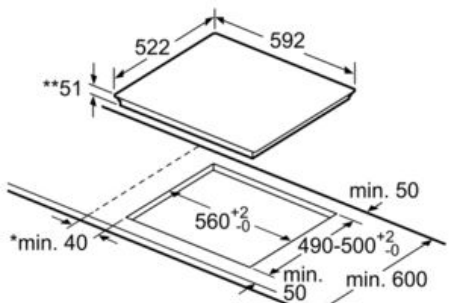

Données techniques

Appellation produit/famille :	Foyer en vitrocéramique
Type de construction :	Encastrable
Type d'énergie :	Électricité
Combien de foyers peuvent-ils être utilisés simultanément :	3
Niche d'encastrement (mm) :	51 x 560-560 x 490-500
Largeur de l'appareil :	592
Dimensions du produit (mm) :	51 x 592 x 522
Dimensions du produit emballé (mm) :	126 x 603 x 753
Poids net (kg) :	11,0
Poids brut (kg) :	13,0
Témoin de chaleur résiduelle :	Indépendant
Emplacement du bandeau de commande :	Devant de la table
Matériau de base de la surface :	Vitrocéramique
Couleur de la surface :	Noir
Certificats de conformité :	AENOR, CE
Longueur du cordon électrique (cm) :	110
Code EAN :	4242002870717
Puissance maximum de raccordement électrique (W) :	4600
Intensité (A) :	20
Tension (V) :	220-240
Fréquence (Hz) :	50; 60

Données techniques :

- Câble de raccordement (1,1 M)
- Puissance de raccordement 4600 W

Serie | 4 Plaques de cuisson

PUJ631BB1E Devant biseauté
Table vitrocéramique - 60 cm

① Prévoir une fente d'aération

Mesures en mm

Mesures en mm

* Distance minimale entre la découpe de plaque et le mur
 ** Profondeur d'encastrement
 *** Avec four installé en dessous min. 30, éventuellement plus ; voir les spécifications du four

Mesures en mm