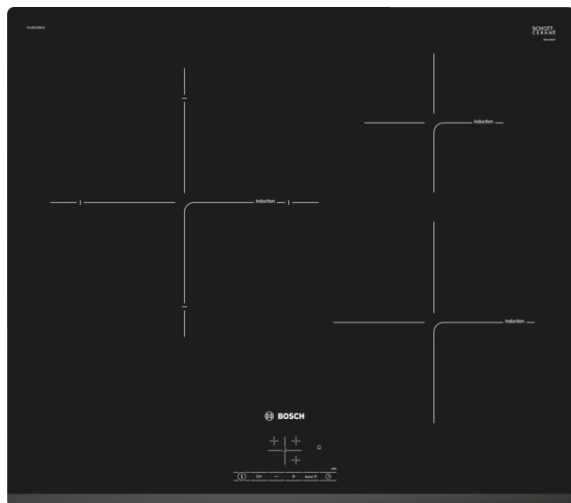

Serie | 4 Plaque de cuisson

PUJ631BB1E Devant biseauté Table vitrocéramique - 60 cm

Table induction pour cuisiner vite, en toute sécurité et avec une faible consommation en énergie.

- **TouchSelect** : facilité de sélection de la zone de cuisson et des niveaux de puissance.
- **Minuterie avec fonction arrêt** : désactive la zone de cuisson sélectionnée une fois le temps programmé arrivé à échéance.
- **PowerBoost** : jusqu'à 50 % de puissance supplémentaire pour des cuissons plus rapides.

Données techniques

Appellation produit/famille :	Foyer en vitrocéramique
Type de construction :	Encastrable
Type d'énergie :	Électricité
Combien de foyers peuvent-ils être utilisés simultanément :	3
Niche d'encastrement (mm) :	51 x 560-560 x 490-500
Largeur de l'appareil :	592
Dimensions du produit (mm) :	51 x 592 x 522
Dimensions du produit emballé (mm) :	126 x 603 x 753
Poids net (kg) :	11,0
Poids brut (kg) :	13,0
Témoin de chaleur résiduelle :	Indépendant
Emplacement du bandeau de commande :	Devant de la table
Matériau de base de la surface :	Vitrocéramique
Couleur de la surface :	Noir
Certificats de conformité :	AENOR, CE
Longueur du cordon électrique (cm) :	110
Code EAN :	4242002870717
Puissance maximum de raccordement électrique (W) :	4600
Intensité (A) :	20
Tension (V) :	220-240
Fréquence (Hz) :	50; 60

Accessoires en option

HEZ390090 : WOK POUR TABLES ELECTRIQUES

Serie | 4 Plaque de cuisson

PUJ631BB1E Devant biseauté **Table vitrocéramique - 60 cm**

Table induction pour cuisiner vite, en toute sécurité et avec une faible consommation en énergie.