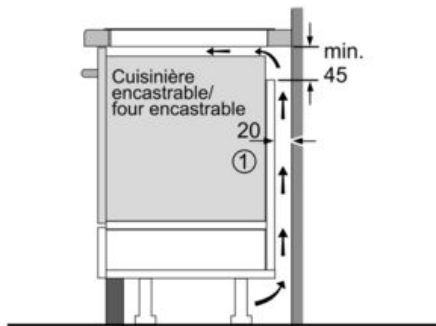

Données techniques

Appellation produit/famille :	Foyer en vitrocéramique
Type de construction :	Encastrable
Type d'énergie :	Électricité
Combien de foyers peuvent-ils être utilisés simultanément :	3
Niche d'encastrement (mm) :	51 x 560-560 x 490-500
Largeur de l'appareil :	592
Dimensions du produit (mm) :	51 x 592 x 522
Dimensions du produit emballé (mm) :	126 x 603 x 753
Poids net (kg) :	11,0
Poids brut (kg) :	13,0
Témoin de chaleur résiduelle :	Indépendant
Emplacement du bandeau de commande :	Devant de la table
Matériau de base de la surface :	Vitrocéramique
Couleur de la surface :	Noir
Certificats de conformité :	AENOR, CE
Longueur du cordon électrique (cm) :	110
Code EAN :	4242002870717
Puissance maximum de raccordement électrique (W) :	4600
Intensité (A) :	20
Tension (V) :	220-240
Fréquence (Hz) :	50; 60

Design :

- Affichage digital
- Commande TouchSelect (+/-)

Puissance :

- 3 foyers induction
- Zones de cuisson : 1 x Ø 280 mm, 2.6 kW (PowerBoost 3.7 kW); 1 x Ø 145 mm, 1.4 kW (PowerBoost 2.2 kW); 1 x Ø 210 mm, 2.2 kW (PowerBoost 3.7 kW)

Confort/Sécurité :

- Fonction quickStart : détection automatique des récipients sur la zone de cuisson
- Fonction reStart : en cas d'arrêt brutal de la table, mémorisation de la température initiale pendant 4 secondes
- 17 positions de réglage
- powerBoost sur chaque foyer
- Timer sur chaque foyer
- Témoin de chaleur résiduelle à 2 niveaux
- Reconnaissance casserole
- Fonction de gestion d'énergie
- Sécurité surchauffe
- Sécurité enfants

Données techniques :

- Câble de raccordement (1,1 M)
- Puissance de raccordement 4600 W

Serie | 4 Plaques de cuisson

PUJ631BB1E Devant biseauté
Table vitrocéramique - 60 cm

① Prévoir une fente d'aération

Mesures en mm