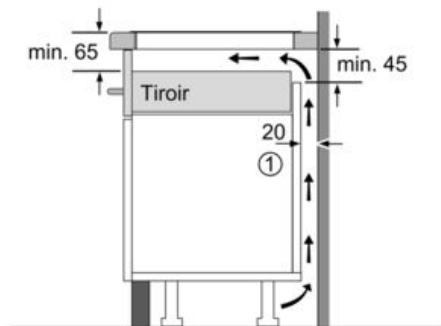

Données techniques

Appellation produit/famille :	Foyer en vitrocéramique
Type de construction :	Encastrable
Type d'énergie :	Électricité
Combien de foyers peuvent-ils être utilisés simultanément :	3
Niche d'encastrement (mm) :	51 x 560-560 x 490-500
Largeur de l'appareil :	592
Dimensions du produit (mm) :	51 x 592 x 522
Dimensions du produit emballé (mm) :	126 x 603 x 753
Poids net (kg) :	11,0
Poids brut (kg) :	13,0
Témoin de chaleur résiduelle :	Indépendant
Emplacement du bandeau de commande :	Devant de la table
Matériau de base de la surface :	Vitrocéramique
Couleur de la surface :	Noir
Certificats de conformité :	AENOR, CE
Longueur du cordon électrique (cm) :	110
Code EAN :	4242002870717
Puissance maximum de raccordement électrique (W) :	4600
Intensité (A) :	20
Tension (V) :	220-240
Fréquence (Hz) :	50; 60

Données techniques :

- Câble de raccordement (1,1 M)
- Puissance de raccordement 4600 W

Serie | 4 Plaques de cuisson

PUJ631BB1E Devant biseauté
Table vitrocéramique - 60 cm

① Prévoir une fente d'aération

Mesures en mm

Mesures en mm

* Distance minimale entre la découpe de plaque et le mur
 ** Profondeur d'encastrement
 *** Avec four installé en dessous min. 30, éventuellement plus ; voir les spécifications du four

Mesures en mm