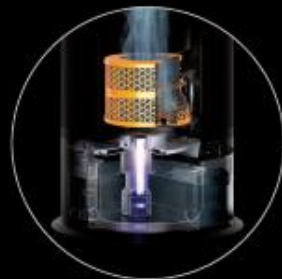

Associe trois de nos technologies de pointe
en matière de traitement de l'air :

Fait circuler l'air

Purifie

Humidifie

**Purifie, humidifie
et ventile
automatiquement**

Élimine hygiéniquement 99,9 %
des bactéries présentes dans l'eau¹

dyson pure humidify+cool

1. Testé en laboratoire par l'ANSES.