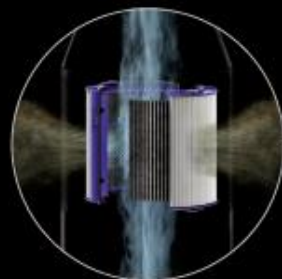

Associe trois de nos technologies de pointe
en matière de traitement de l'air :

Fait circuler l'air

Purifie

Humidifie

**Purifie, humidifie
et ventile
automatiquement**

Élimine hygiéniquement 99,9 %
des bactéries présentes dans l'eau¹

dyson pure humidify+cool

1. Testé en laboratoire par l'ANSES.