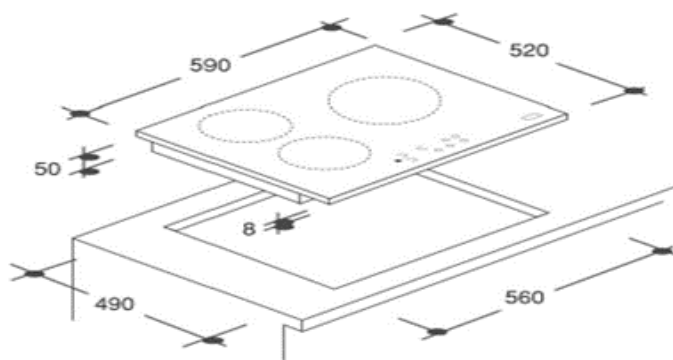

## ESTHETIQUE

Modèle Induction  
Couleur Noire  
Largeur 60 cm  
Dessus Verre vitrocéramique  
Cadre Biseau frontal  
Nombres de zones 3

## PUISSANCE / DIAMETRE DES ZONES

Puissance totale installée (gaz) 7,2 KW  
**Foyer AVG** 14cm  
Puissance (W) - Booster 1200 - 1500  
**Foyer ARG** 18cm  
Puissance (W) - Booster 2300 - 2600  
**Foyer Droite** 28cm  
Puissance (W) - Booster 3000 - 3700W

## BRANCHEMENT / DIMENSIONS

Branchement Mono 230V + T - 32A  
Emballées (HxLxP) cm 13x69x58  
Hors tout (HxLxP) cm 5x59x52  
Encastrement (LxP) cm 56x49  
Poids net (kg) 12  
Poids brut (kg) 13

FICHE PROVISOIRE